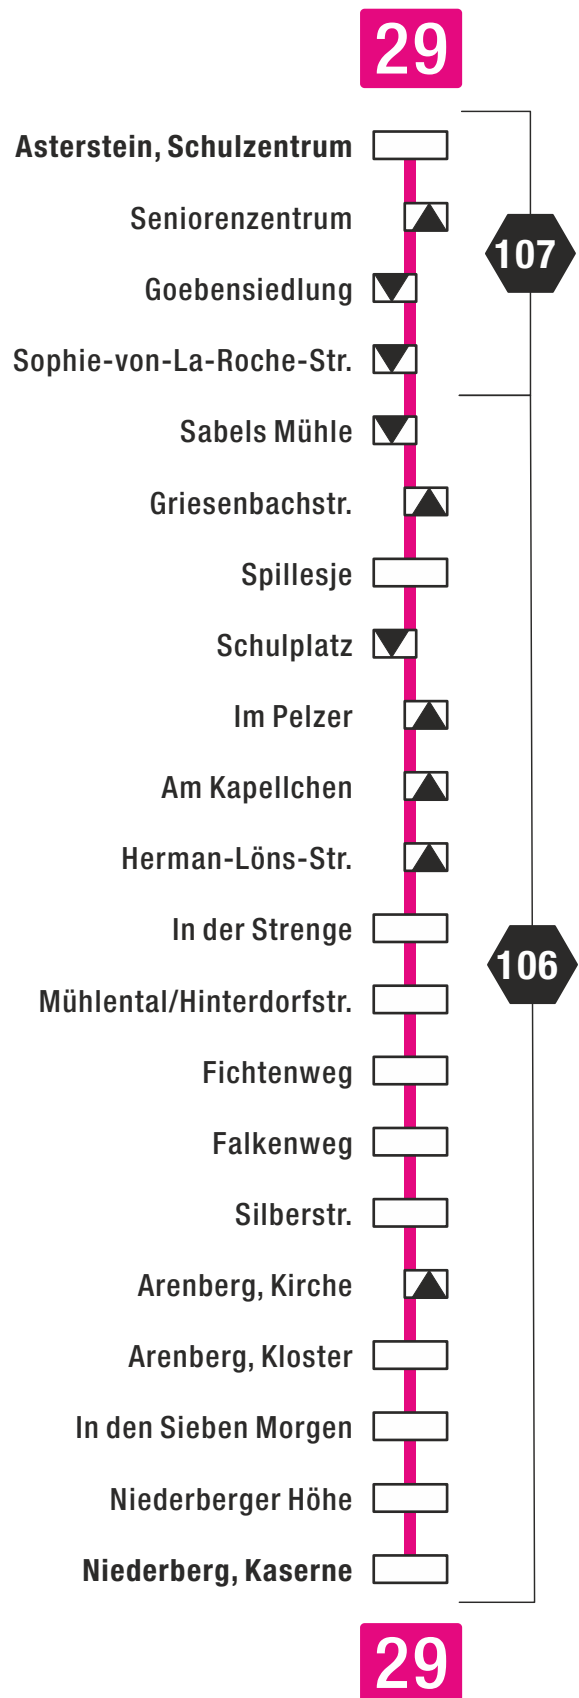

Fahrplan 2021

Linie 29

29

**Asterstein - Arzheim -
Arenberg - Niederberg**

▼ Haltestelle wird in einer Richtung angefahren

107 Tarifwabe

Montag - Freitag

Asterstein Schulz. B ab	6.12	7.12	8.12	9.12	10.12	11.12	12.12	13.12	14.12	15.12	16.12	17.12	18.12	19.12
Goebensiedlung	6.13	7.13	8.13	9.13	10.13	11.13	12.13	13.13	14.13	15.13	16.13	17.13	18.13	19.13
S.-von-La-Roche-Str.	6.14	7.14	8.14	9.14	10.14	11.14	12.14	13.14	14.14	15.14	16.14	17.14	18.14	19.14
Sabelsmühle	6.16	7.16	8.16	9.16	10.16	11.16	12.16	13.16	14.16	15.16	16.16	17.16	18.16	19.16
Spillesje	6.18	7.18	8.18	9.18	10.18	11.18	12.18	13.18	14.18	15.18	16.18	17.18	18.18	19.18
Schulplatz	6.19	7.19	8.19	9.19	10.19	11.19	12.19	13.19	14.19	15.19	16.19	17.19	18.19	19.19
In der Strenge	6.20	7.20	8.20	9.20	10.20	11.20	12.20	13.20	14.20	15.20	16.20	17.20	18.20	19.20
Mühlental/Hinterdorfstr.	6.21	7.21	8.21	9.21	10.21	11.21	12.21	13.21	14.21	15.21	16.21	17.21	18.21	19.21
Fichtenweg	6.26	7.26	8.26	9.26	10.26	11.26	12.26	13.26	14.26	15.26	16.26	17.26	18.26	19.26
Falkenweg	6.28	7.28	8.28	9.28	10.28	11.28	12.28	13.28	14.28	15.28	16.28	17.28	18.28	19.28
Silberstr. C	6.29	7.29	8.29	9.29	10.29	11.29	12.29	13.29	14.29	15.29	16.29	17.29	18.29	19.29
Arenberg Kloster	6.31	7.31	8.31	9.31	10.31	11.31	12.31	13.31	14.31	15.31	16.31	17.31	18.31	19.31
In den Sieben Morgen	6.33	7.33	8.33	9.33	10.33	11.33	12.33	13.33	14.33	15.33	16.33	17.33	18.33	19.33
Niederberger Höhe	6.35	7.35	8.35	9.35	10.35	11.35	12.35	13.35	14.35	15.35	16.35	17.35	18.35	19.35
Niederberg Kaserne an	6.36	7.36	8.36	9.36	10.36	11.36	12.36	13.36	14.36	15.36	16.36	17.36	18.36	19.36