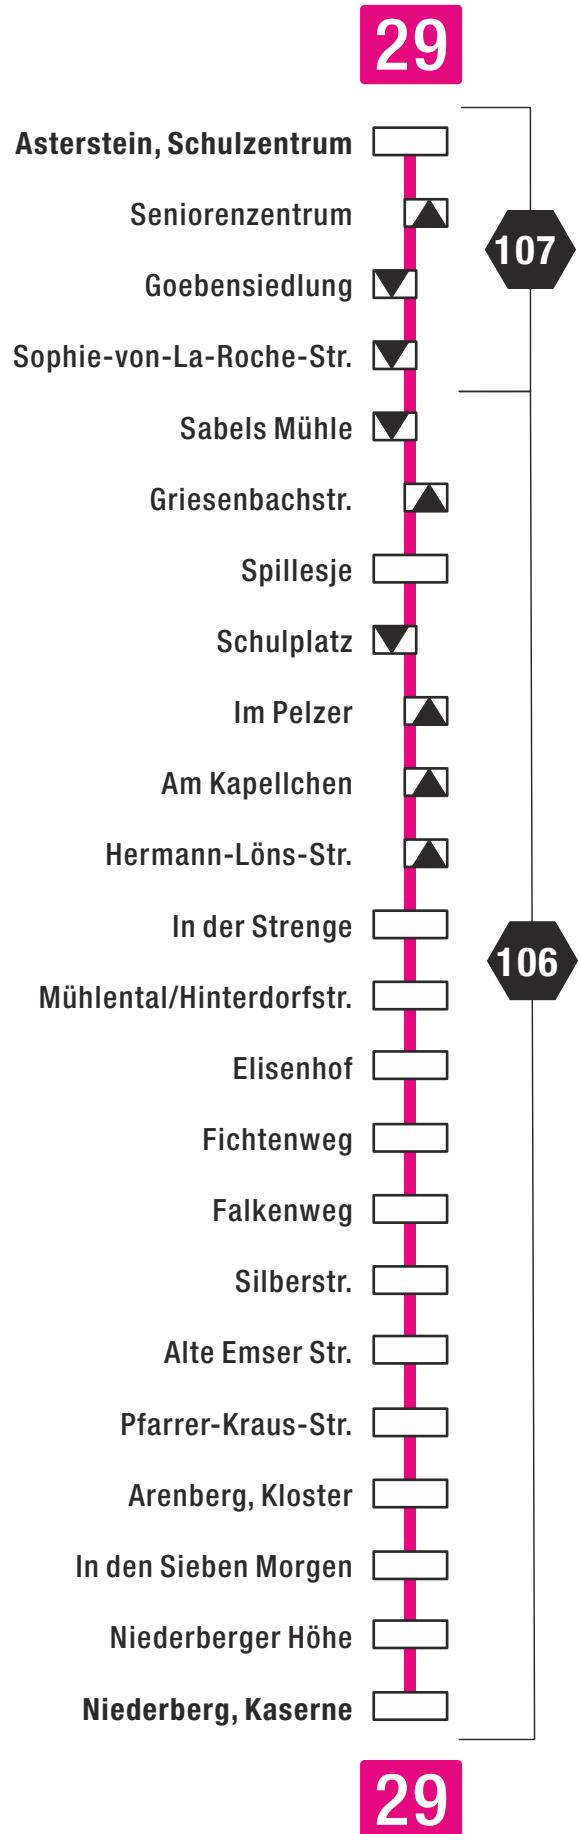

Fahrplan 2023

Linie 29

29

**Asterstein - Arzheim -
Arenberg - Niederberg**

Haltestelle wird in einer Richtung angefahren

Tarifwabe

Niederberg Kaserne 29

29 Schulzentrum