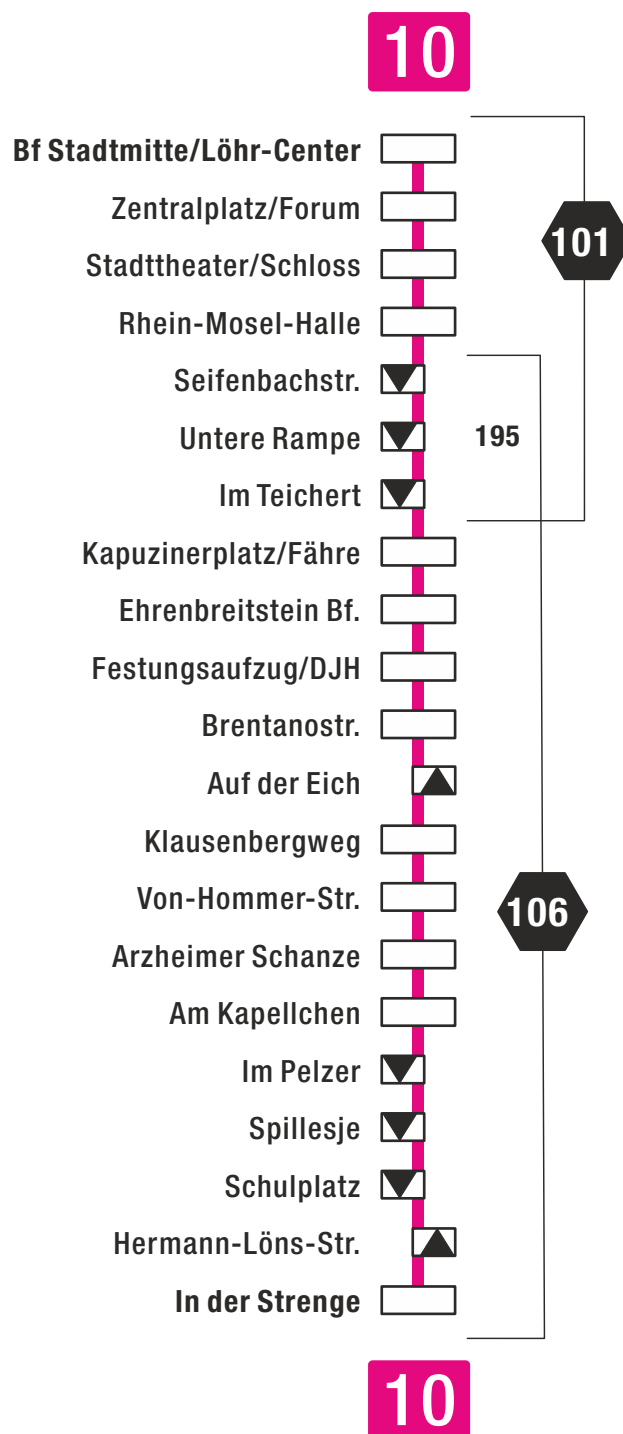

Fahrplan 2023

Linie 10

10

**KO-Zentrum -
Ehrenbreitstein - Arzheim**

Ergänzende Nachtbuslinie:
N9

▼ Haltestelle wird in einer Richtung angefahren

101 Tarifwabe

195 Überlappungszone

Bf. Stadtmittte / 10 Löhr-Center

10 In der Strenge

Legende

- Linienweg mit Liniennummer
- Umsteigehaltestelle
- Haltestelle
- Richtungshaltestelle
- Richtungsangabe auf dem Linienweg
- Endstelle

Stand: 10/2022

Montag - Freitag table with columns for time slots and routes. Includes routes like Hermann-Löns-Str., Am Kapellchen, and others.

Montag - Freitag table with columns for time slots and routes. Includes routes like Hermann-Löns-Str., Am Kapellchen, and others.

Samstag table with columns for time slots and routes. Includes routes like Hermann-Löns-Str., Am Kapellchen, and others.

Samstag table with columns for time slots and routes. Includes routes like Hermann-Löns-Str., Am Kapellchen, and others.