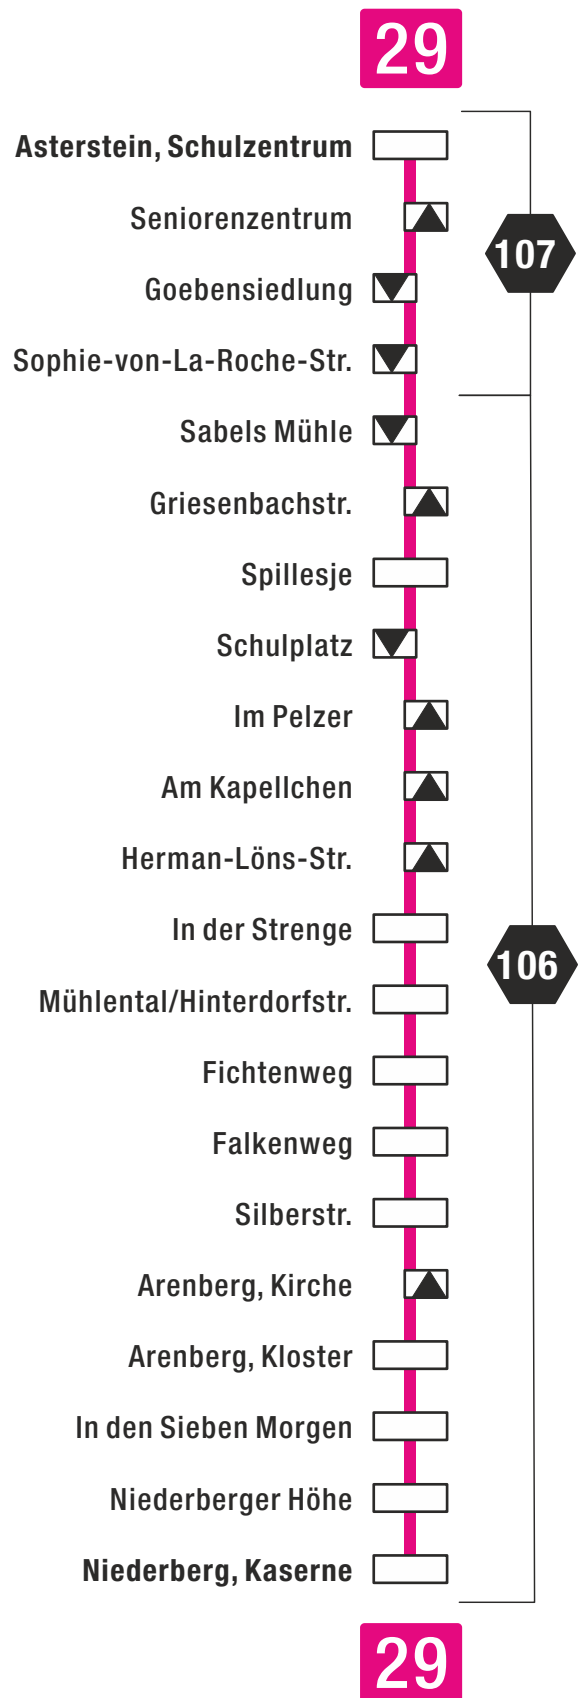

Fahrplan 2021

Linie 29

29

**Asterstein - Arzheim -
Arenberg - Niederberg**

↕ Haltestelle wird in einer Richtung angefahren

107 Tarifwabe

Montag - Freitag

Asterstein Schulz. B ab	6.12	7.12	8.12	9.12	10.12	11.12	12.12	13.12	14.12	15.12	16.12	17.12	18.12	19.12
Goebensiedlung	6.13	7.13	8.13	9.13	10.13	11.13	12.13	13.13	14.13	15.13	16.13	17.13	18.13	19.13
S.-von-La-Roche-Str.	6.14	7.14	8.14	9.14	10.14	11.14	12.14	13.14	14.14	15.14	16.14	17.14	18.14	19.14
Sabelsmühle	6.16	7.16	8.16	9.16	10.16	11.16	12.16	13.16	14.16	15.16	16.16	17.16	18.16	19.16
Spillesje	6.18	7.18	8.18	9.18	10.18	11.18	12.18	13.18	14.18	15.18	16.18	17.18	18.18	19.18
Schulplatz	6.19	7.19	8.19	9.19	10.19	11.19	12.19	13.19	14.19	15.19	16.19	17.19	18.19	19.19
In der Strenge	6.20	7.20	8.20	9.20	10.20	11.20	12.20	13.20	14.20	15.20	16.20	17.20	18.20	19.20
Mühlental/Hinterdorfstr.	6.21	7.21	8.21	9.21	10.21	11.21	12.21	13.21	14.21	15.21	16.21	17.21	18.21	19.21
Fichtenweg	6.26	7.26	8.26	9.26	10.26	11.26	12.26	13.26	14.26	15.26	16.26	17.26	18.26	19.26
Falkenweg	6.28	7.28	8.28	9.28	10.28	11.28	12.28	13.28	14.28	15.28	16.28	17.28	18.28	19.28
Silberstr. C	6.29	7.29	8.29	9.29	10.29	11.29	12.29	13.29	14.29	15.29	16.29	17.29	18.29	19.29
Arenberg Kloster	6.31	7.31	8.31	9.31	10.31	11.31	12.31	13.31	14.31	15.31	16.31	17.31	18.31	19.31
In den Sieben Morgen	6.33	7.33	8.33	9.33	10.33	11.33	12.33	13.33	14.33	15.33	16.33	17.33	18.33	19.33
Niederberger Höhe	6.35	7.35	8.35	9.35	10.35	11.35	12.35	13.35	14.35	15.35	16.35	17.35	18.35	19.35
Niederberg Kaserne an	6.36	7.36	8.36	9.36	10.36	11.36	12.36	13.36	14.36	15.36	16.36	17.36	18.36	19.36